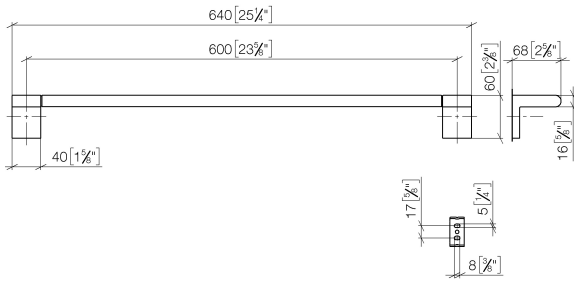

83 060 670

- gauge 600 mm
- width 645mm
- height 60 mm
- 73mm projection

Fits ELIO, ENO, LOT, MEM and TARA ULTRA

|   |                  |               |
|---|------------------|---------------|
|  | Chrome           | 83 060 670-00 |
|  | Brushed Platinum | 83 060 670-06 |
|  | Dark Chrome      | 83 060 670-19 |
|  | Matte Black      | 83 060 670-33 |
|  | Brushed Chrome   | 83 060 670-93 |

83 060 670

mm [inches]

83 060 670

Parts for other finishes can be found here: [Brushed](#)  
[Platinum](#)