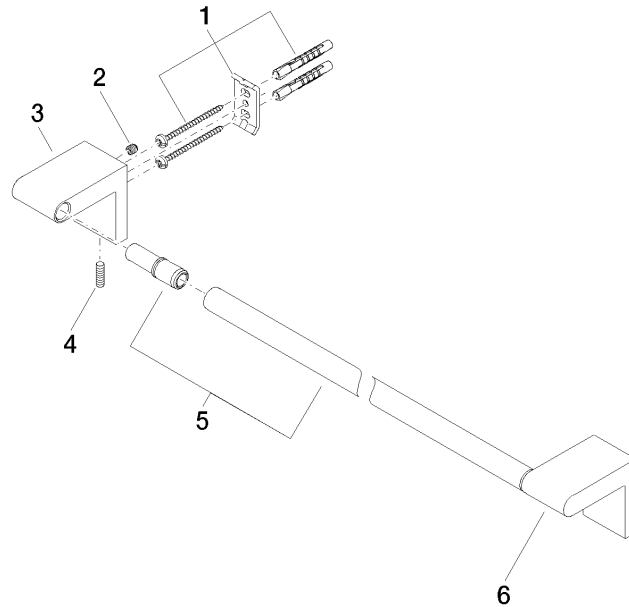

83 060 670

- gauge 600 mm
- width 645mm
- height 60 mm
- 73mm projection

Fits ELIO, ENO, LOT, MEM and TARA ULTRA

|   |                  |               |
|---|------------------|---------------|
|  | Chrome           | 83 060 670-00 |
|  | Brushed Platinum | 83 060 670-06 |
|  | Dark Chrome      | 83 060 670-19 |
|  | Matte Black      | 83 060 670-33 |
|  | Brushed Chrome   | 83 060 670-93 |

83 060 670

mm [inches]

83 060 670

Parts for other finishes can be found here: [Brushed](#)  
[Platinum](#)

### Spare parts list

| No. | Item Number        | Name       | Quantity used | Delivery time |
|-----|--------------------|------------|---------------|---------------|
| 1   | 05 17 20 736 00 90 | fixing set | 2             | 2             |
| 2   | 09 31 11 049 90    | pin        | 2             | 2             |
| 3   | 08 17 67 502-00    | holder     | 1             | 10            |
| 4   | 04 31 11 113 00 90 | pin        | 2             | 2             |
| 5   | 90 28 22 652 00-00 | holder     | 1             | 10            |
| 6   | 08 17 67 503-00    | holder     | 1             | 10            |